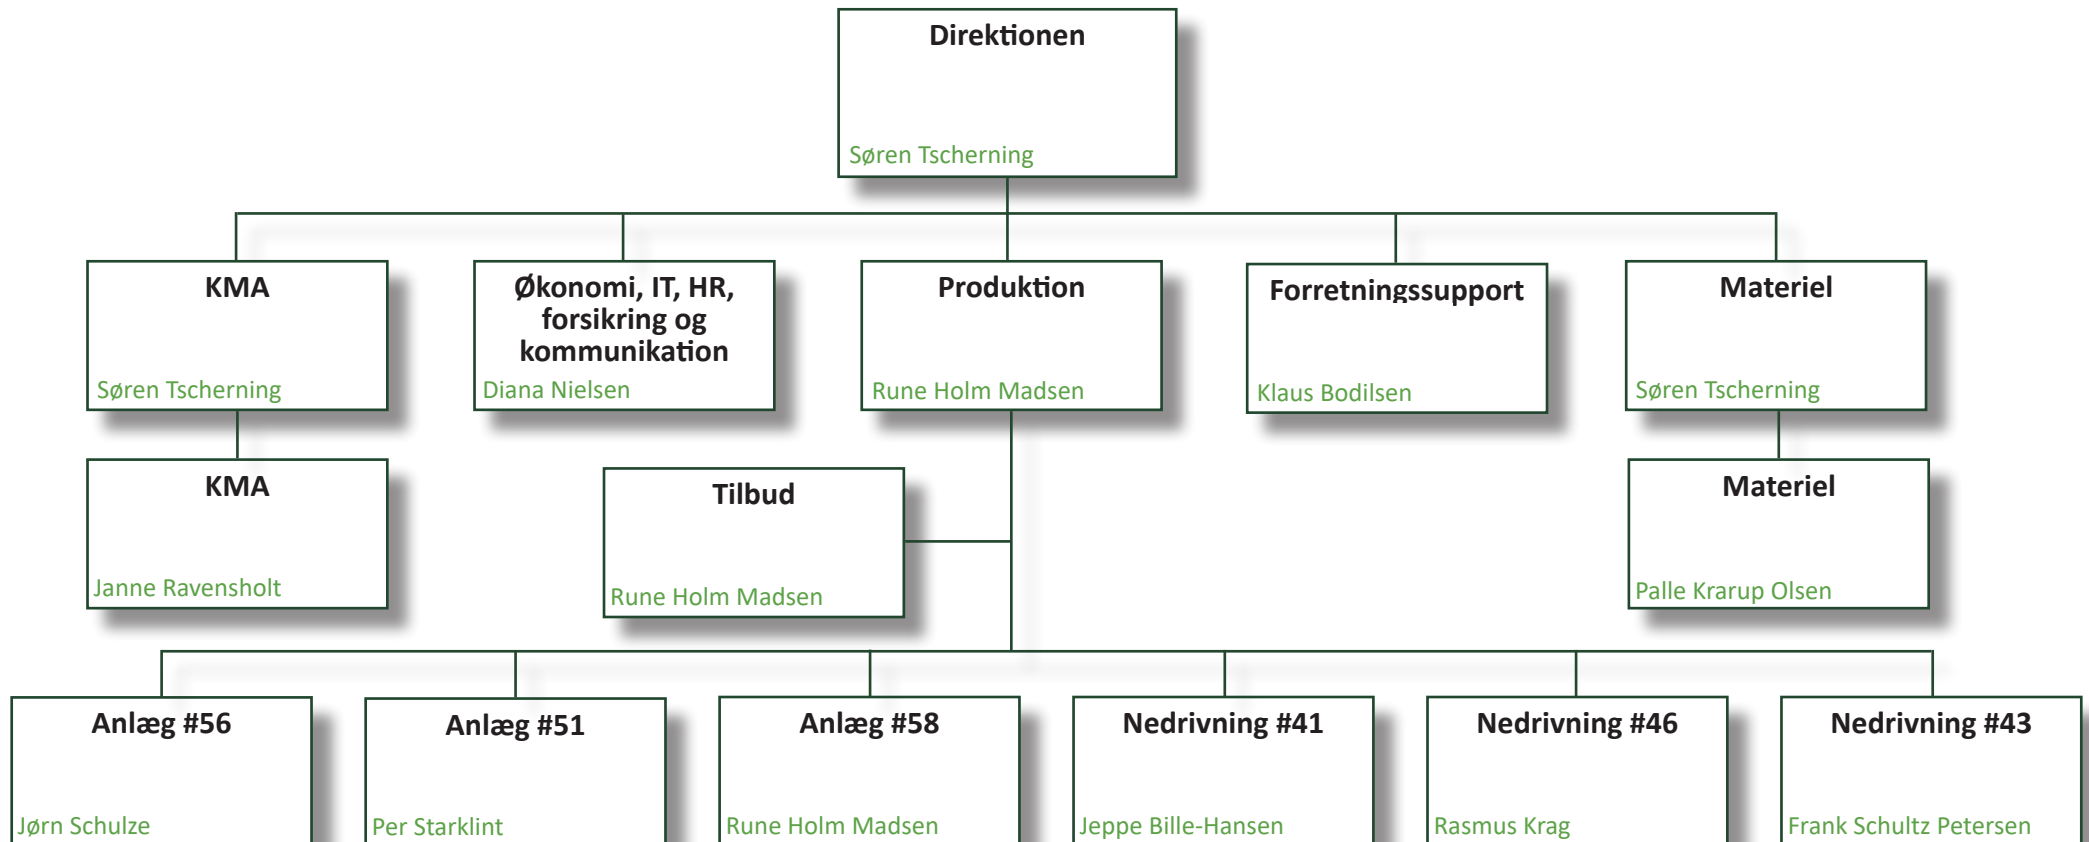

Organisationsplan

Organisation Tscherning Koncernen, Drift

Organisation økonomi, HR, administration, kommunikation og IT

Diana Nielsen

Organisation nedrivning afd. 41

Rune Holm Madsen

Organisation nedrivning afd. 46 Rune Holm Madsen

Organisation nedrivning afd. 43 Rune Holm Madsen

Organisation Tilbud afd. 40 Rune Holm Madsen

Organisation KMA

Søren Tscherning

Organisation Anlæg afd. 56 Rune Holm Madsen

Organisation Anlæg afd. 58 Rune Holm Madsen

Organisation Anlæg afd. 51 Rune Holm Madsen

Organisation materiel, værksted og kørsel