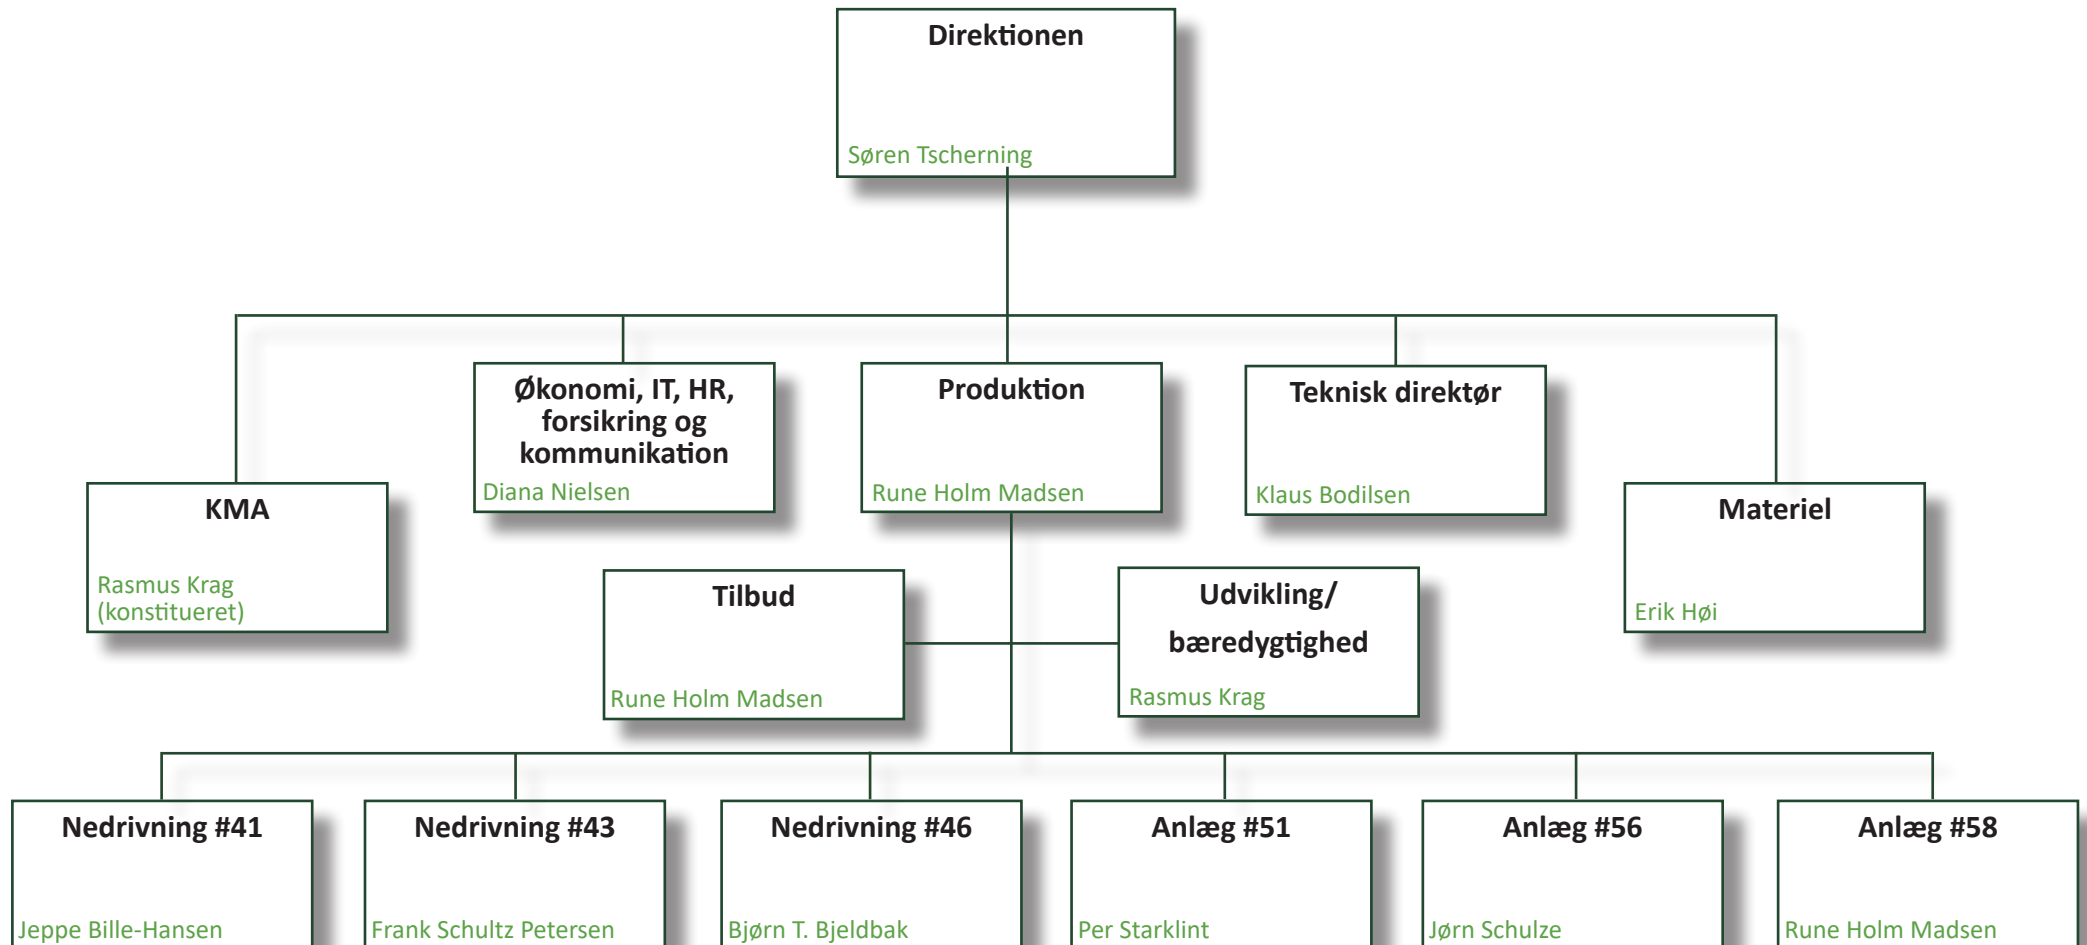

Organisationsplan

Organisation Tscherning Koncernen, Drift

Organisation økonomi, HR, administration, kommunikation og IT

Diana Nielsen

Organisation nedrivning afd. 41 Rune Holm Madsen

Organisation nedrivning afd. 46 Rune Holm Madsen

Organisation nedrivning afd. 43

Rune Holm Madsen

Organisation Tilbud afd. 40 Rune Holm Madsen

Organisation KMA Søren Tscherning

Organisation Anlæg afd. 56 Rune Holm Madsen

Organisation Anlæg afd. 58 Rune Holm Madsen

Organisation Anlæg afd. 51 Rune Holm Madsen

Organisation materiel, værksted og kørsel