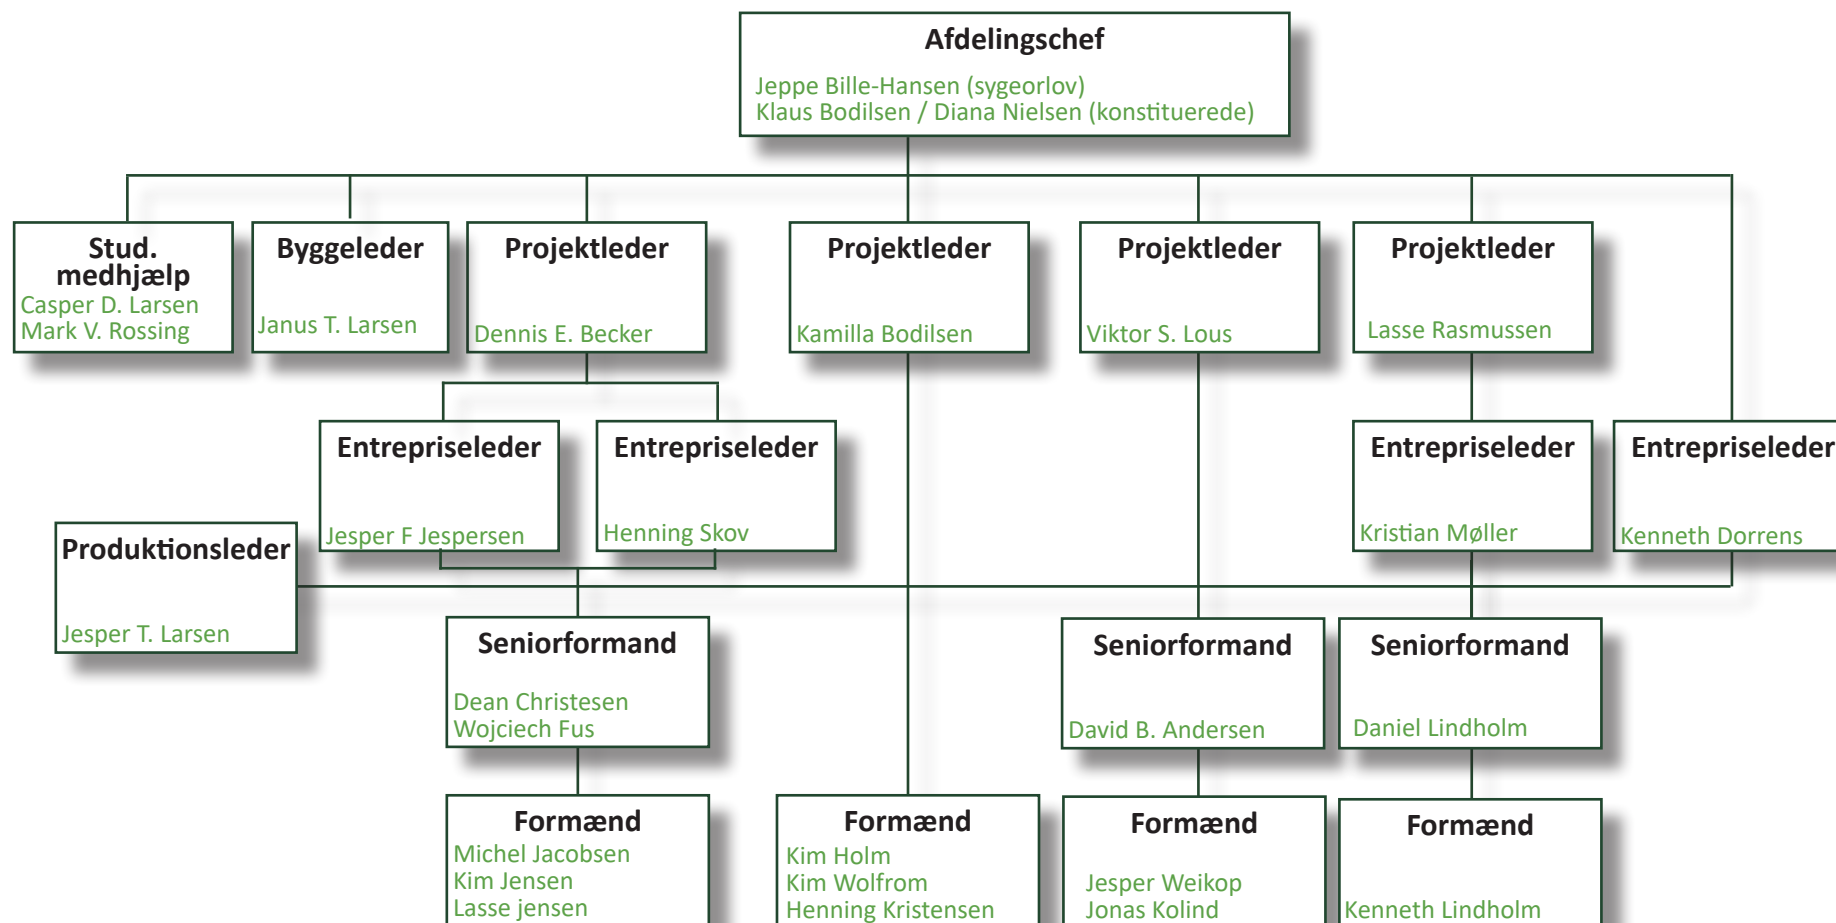

Organisationsplan

TSCHERNING

Organisation, Tscherning Koncernen, Drift

Organisation, økonomi, HR, administration, kommunikation og IT

Diana Nielsen

Organisation, nedrivning afd. 41 Klaus Bodilsen / Diana Nielsen

Organisation, Lindholm #46 Rune Holm Madsen

Organisation nedrivning afd. 43 Klaus Bodilsen / Diana Nielsen

Organisation, Tilbud afd. 40

Rune Holm Madsen

N.B.: Alle refererer til Rune Holm Madsen

Organisation KMA / Bæredygtighed Rune Holm Madsen