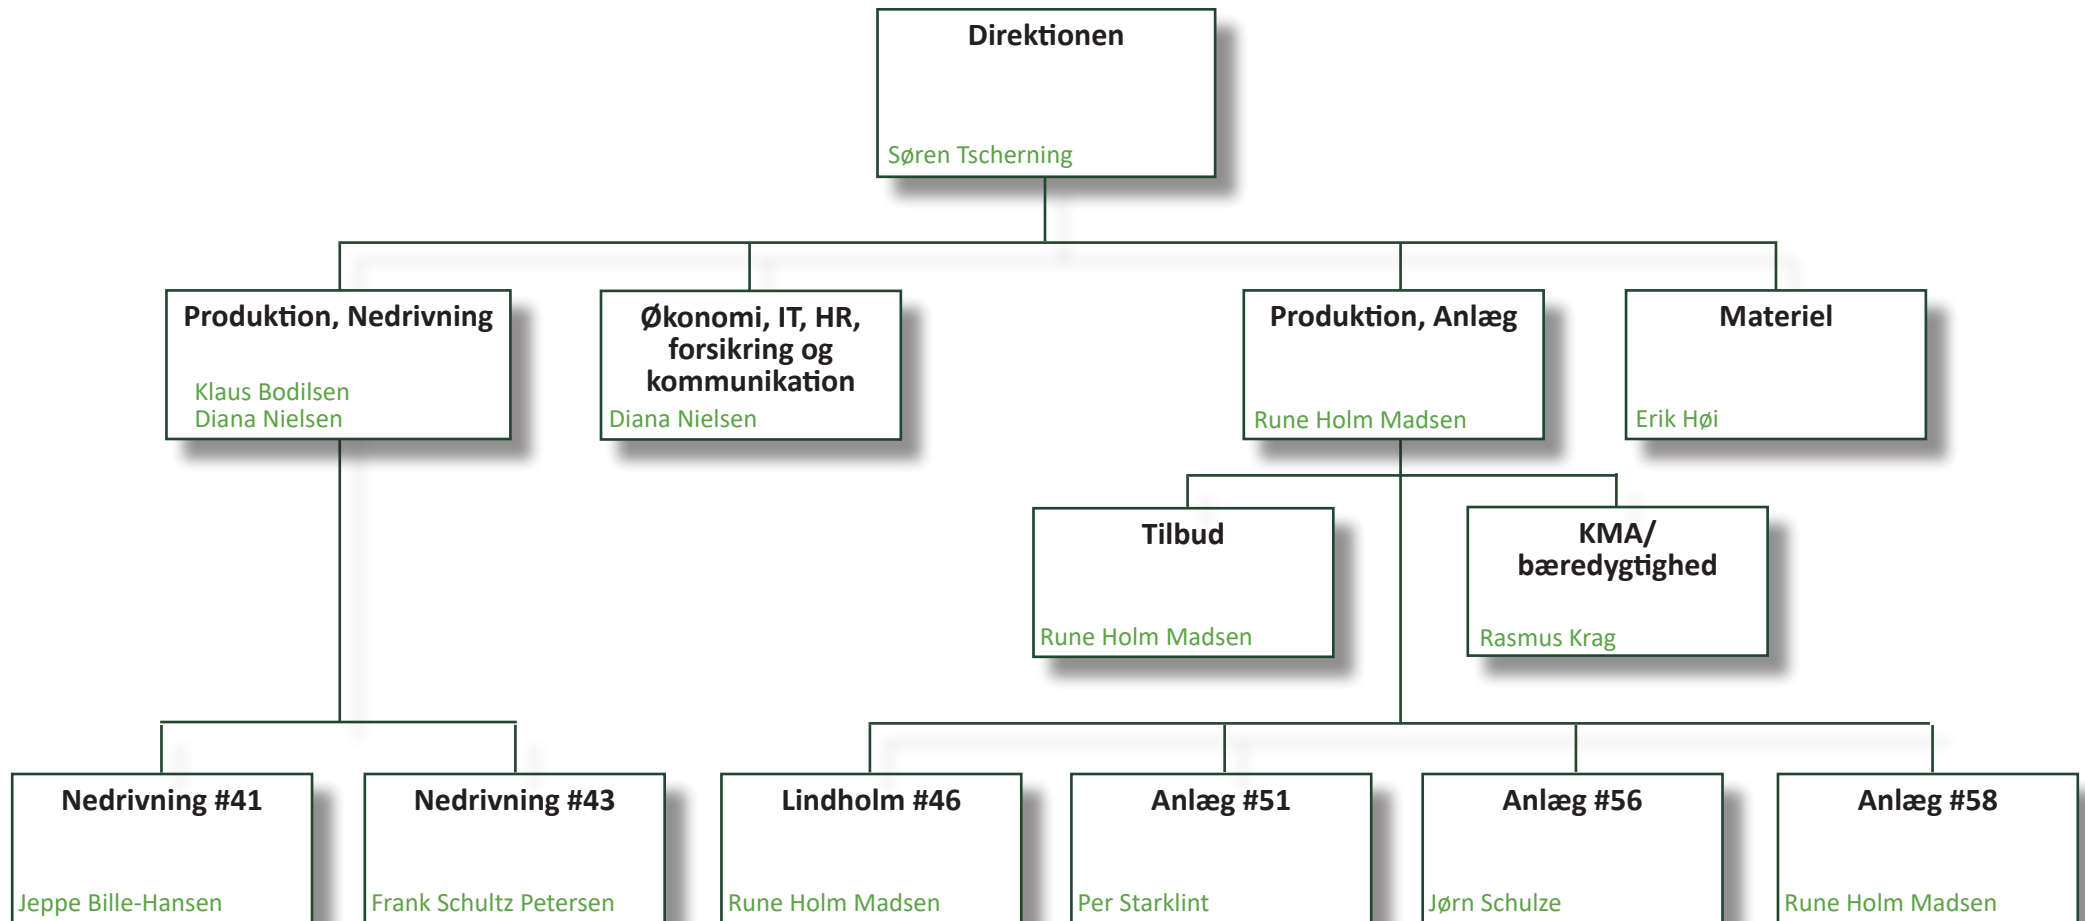

Organisationsplan

TSCHERNING

Organisation, Tscherning Koncernen, Drift

Organisation, økonomi, HR, administration, kommunikation og IT

Diana Nielsen

Organisation, nedrivning afd. 41 Klaus Bodilsen / Diana Nielsen

Organisation, Lindholm #46 Rune Holm Madsen

Organisation nedrivning afd. 43 Klaus Bodilsen / Diana Nielsen

Organisation, Tilbud afd. 40

Rune Holm Madsen

N.B.: Alle refererer til Rune Holm Madsen

Organisation KMA / Bæredygtighed Rune Holm Madsen