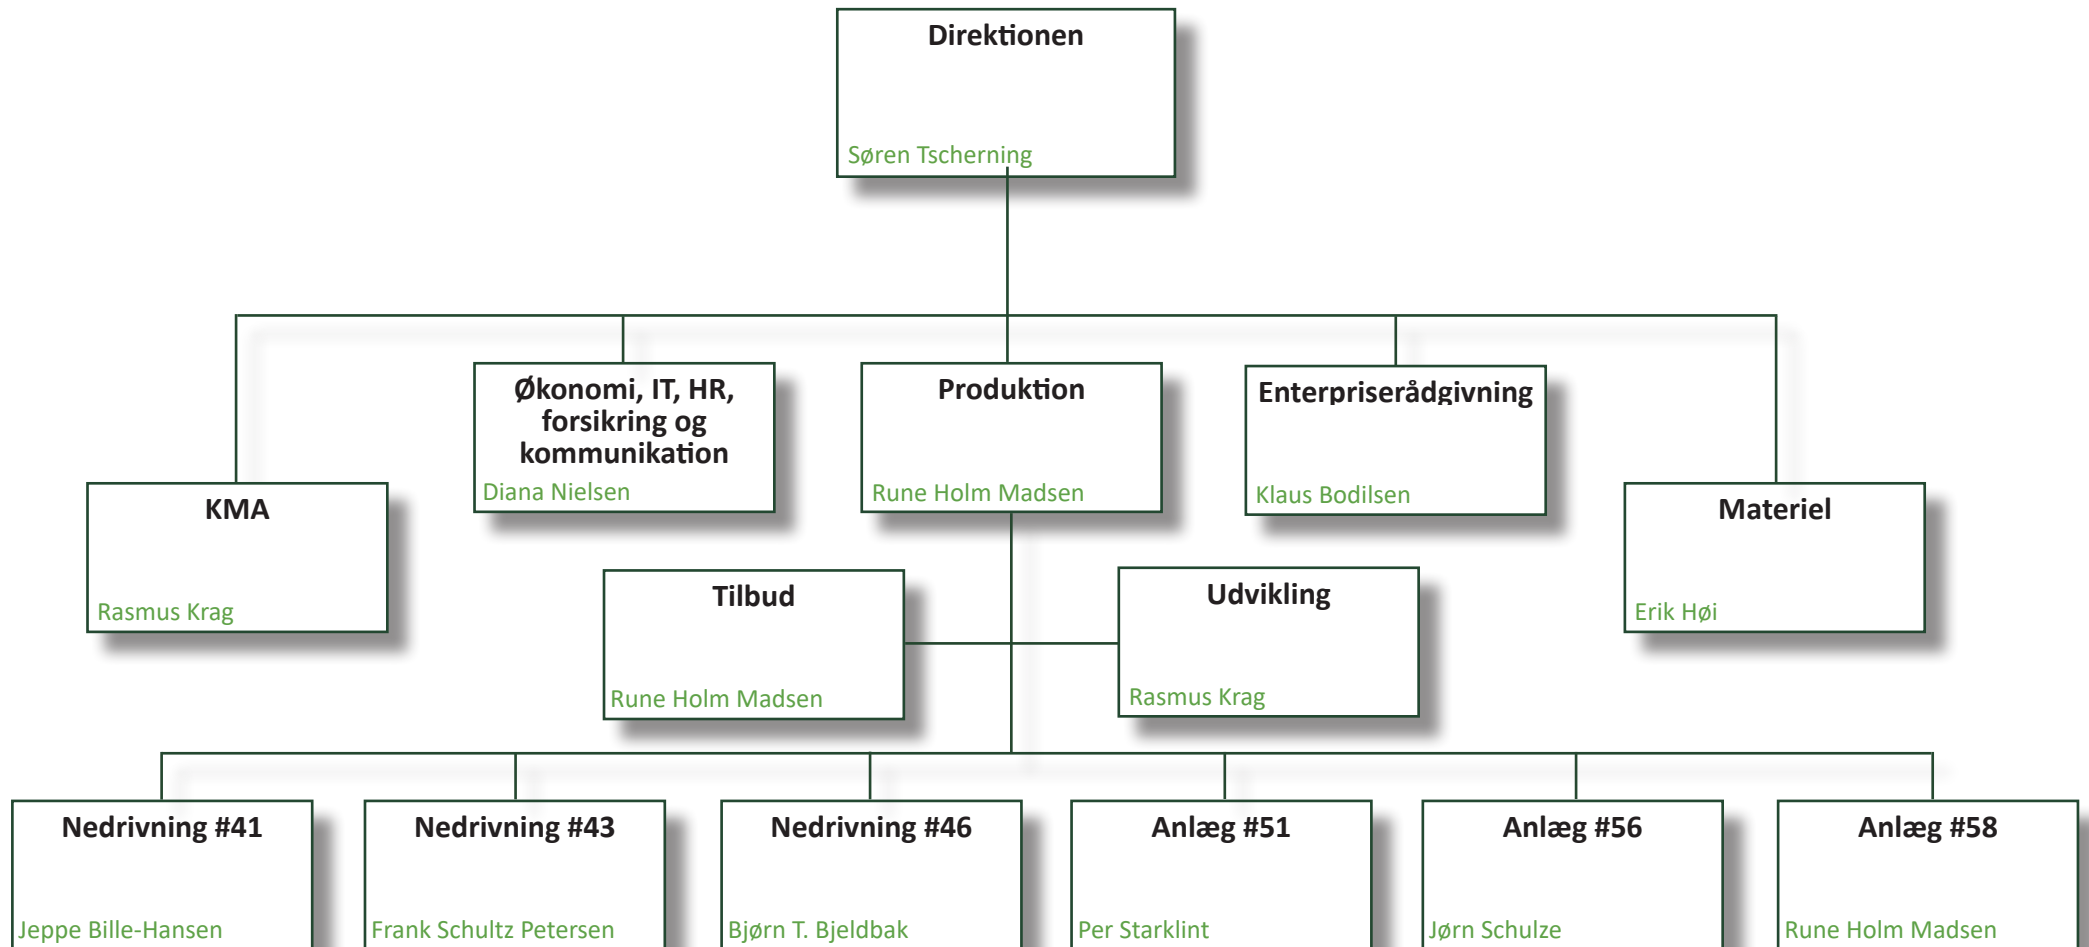

Organisationsplan

TSCHERNING

Organisation Tscherning Koncernen, Drift

Organisation økonomi, HR, administration, kommunikation og IT

Diana Nielsen

Organisation nedrivning afd. 41

Rune Holm Madsen

Organisation nedrivning afd. 46 Rune Holm Madsen

Organisation nedrivning afd. 43

Rune Holm Madsen

Organisation Tilbud afd. 40 Rune Holm Madsen

Organisation KMA

Søren Tscherning

Organisation Anlæg afd. 56 Rune Holm Madsen

Organisation Anlæg afd. 58 Rune Holm Madsen

Organisation Anlæg afd. 51 Rune Holm Madsen

Organisation materiel, værksted og kørsel