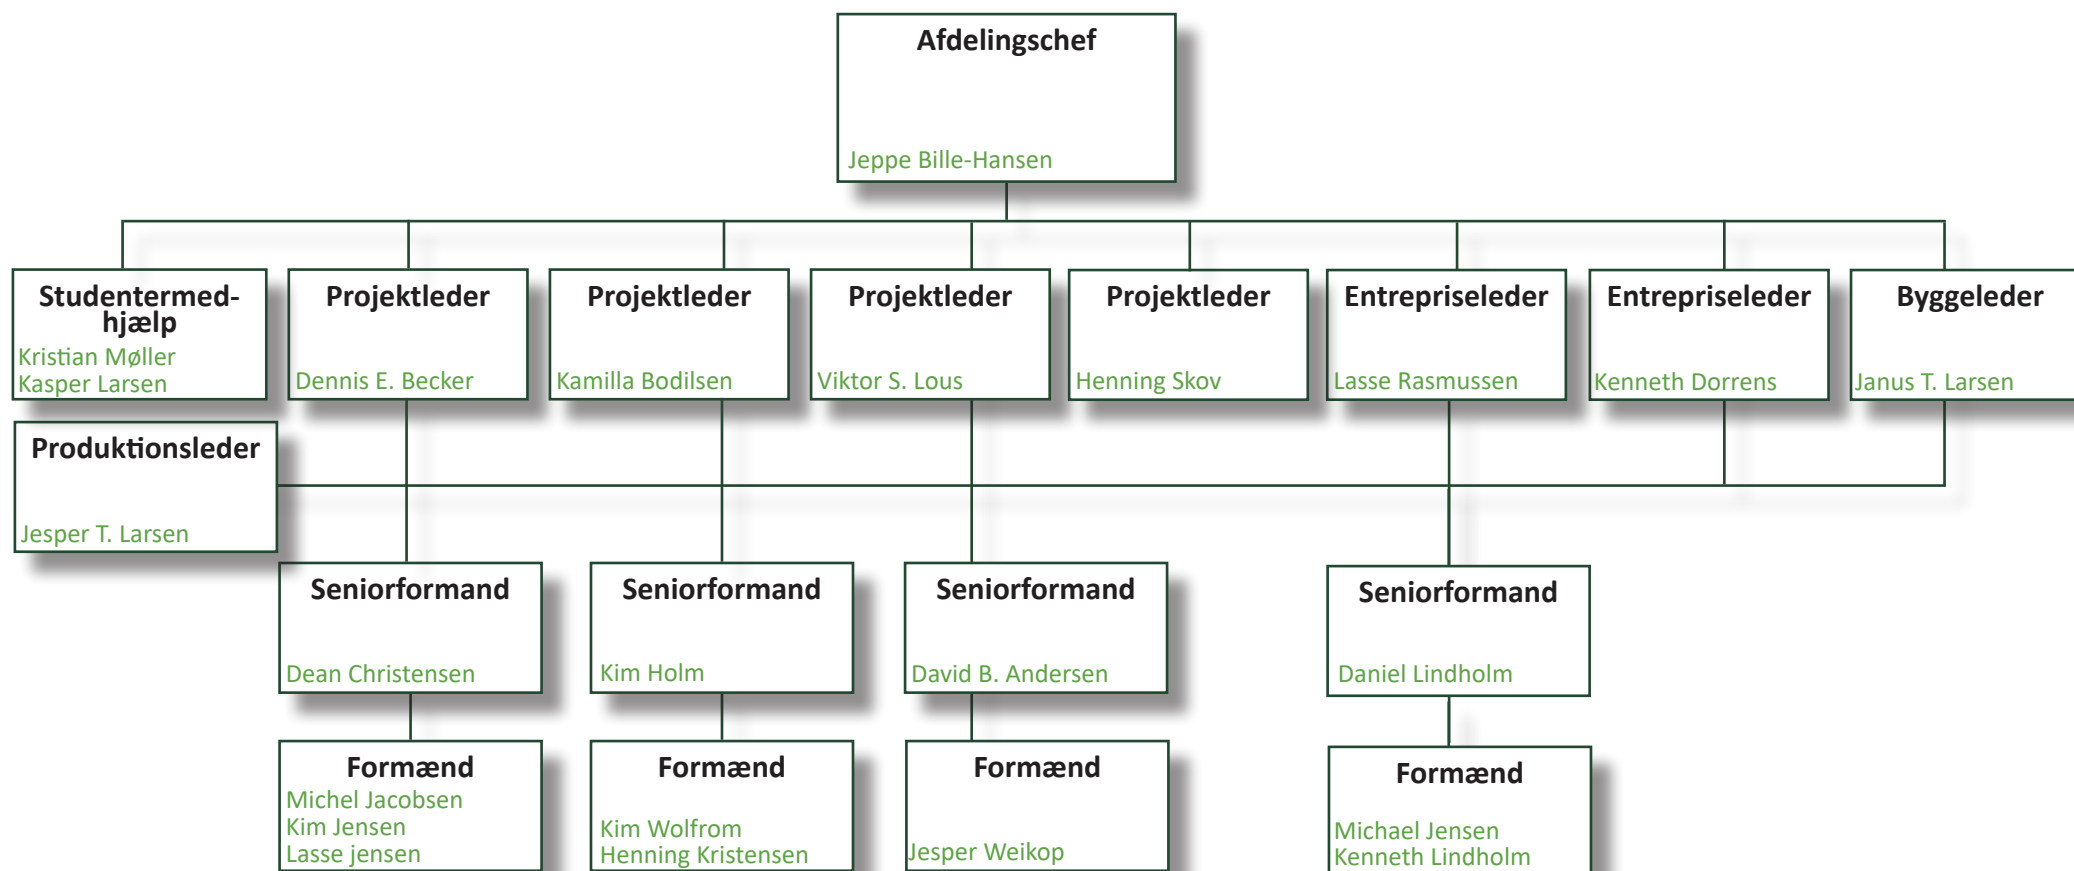

Organisationsplan

TSCHERNING

Organisation Tscherning Koncernen, Drift

Organisation økonomi, HR, administration, kommunikation og IT

Diana Nielsen

Organisation nedrivning afd. 41

Rune Holm Madsen

Organisation nedrivning afd. 46 Rune Holm Madsen

Organisation Anlæg afd. 51 Rune Holm Madsen

Organisation materiel, værksted og kørsel