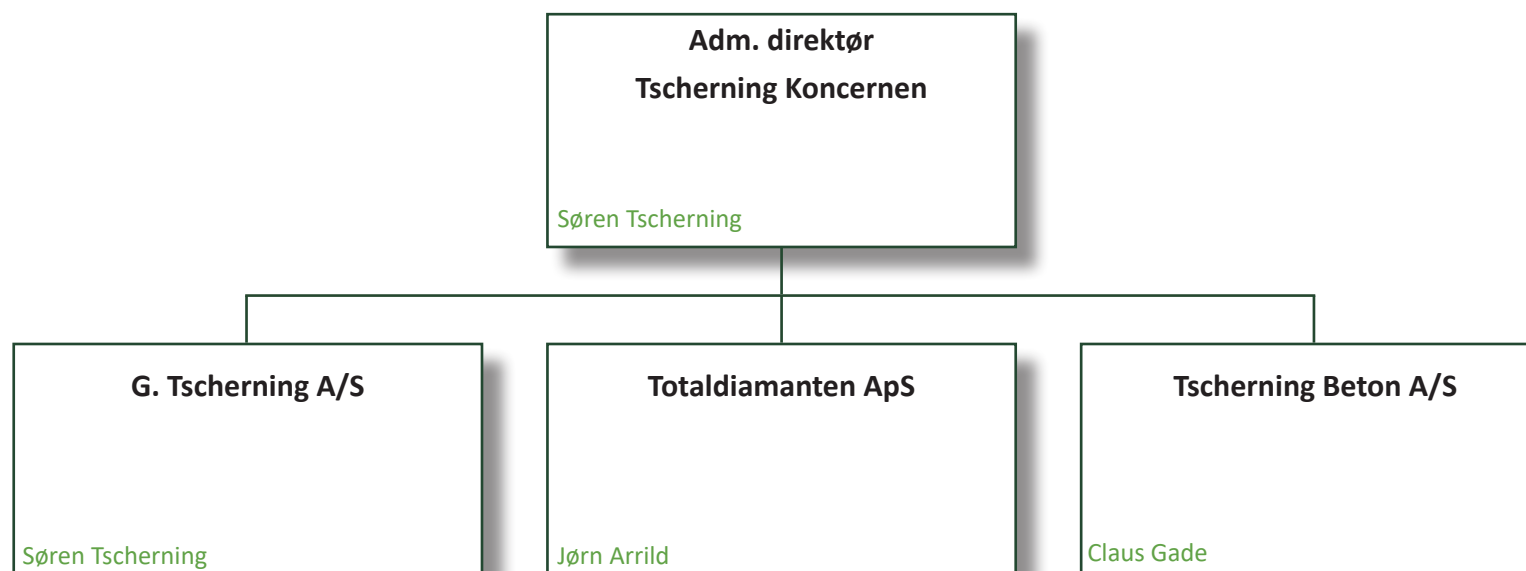

Organisationsplan

TSCHERNING

Organisation Tscherning Koncernen, Drift

Organisation økonomi, HR, administration, kommunikation og IT

Diana Nielsen

Organisation nedrivning afd. 41

Rune Holm Madsen

Organisation nedrivning afd. 46 Rune Holm Madsen

Organisation nedrivning afd. 43

Rune Holm Madsen

Organisation Tilbud afd. 40 Rune Holm Madsen

Organisation KMA

Søren Tscherning

Organisation Anlæg afd. 56 Rune Holm Madsen

Organisation Anlæg afd. 58 Rune Holm Madsen

Organisation Anlæg afd. 51 Rune Holm Madsen

Organisation materiel, værksted og kørsel