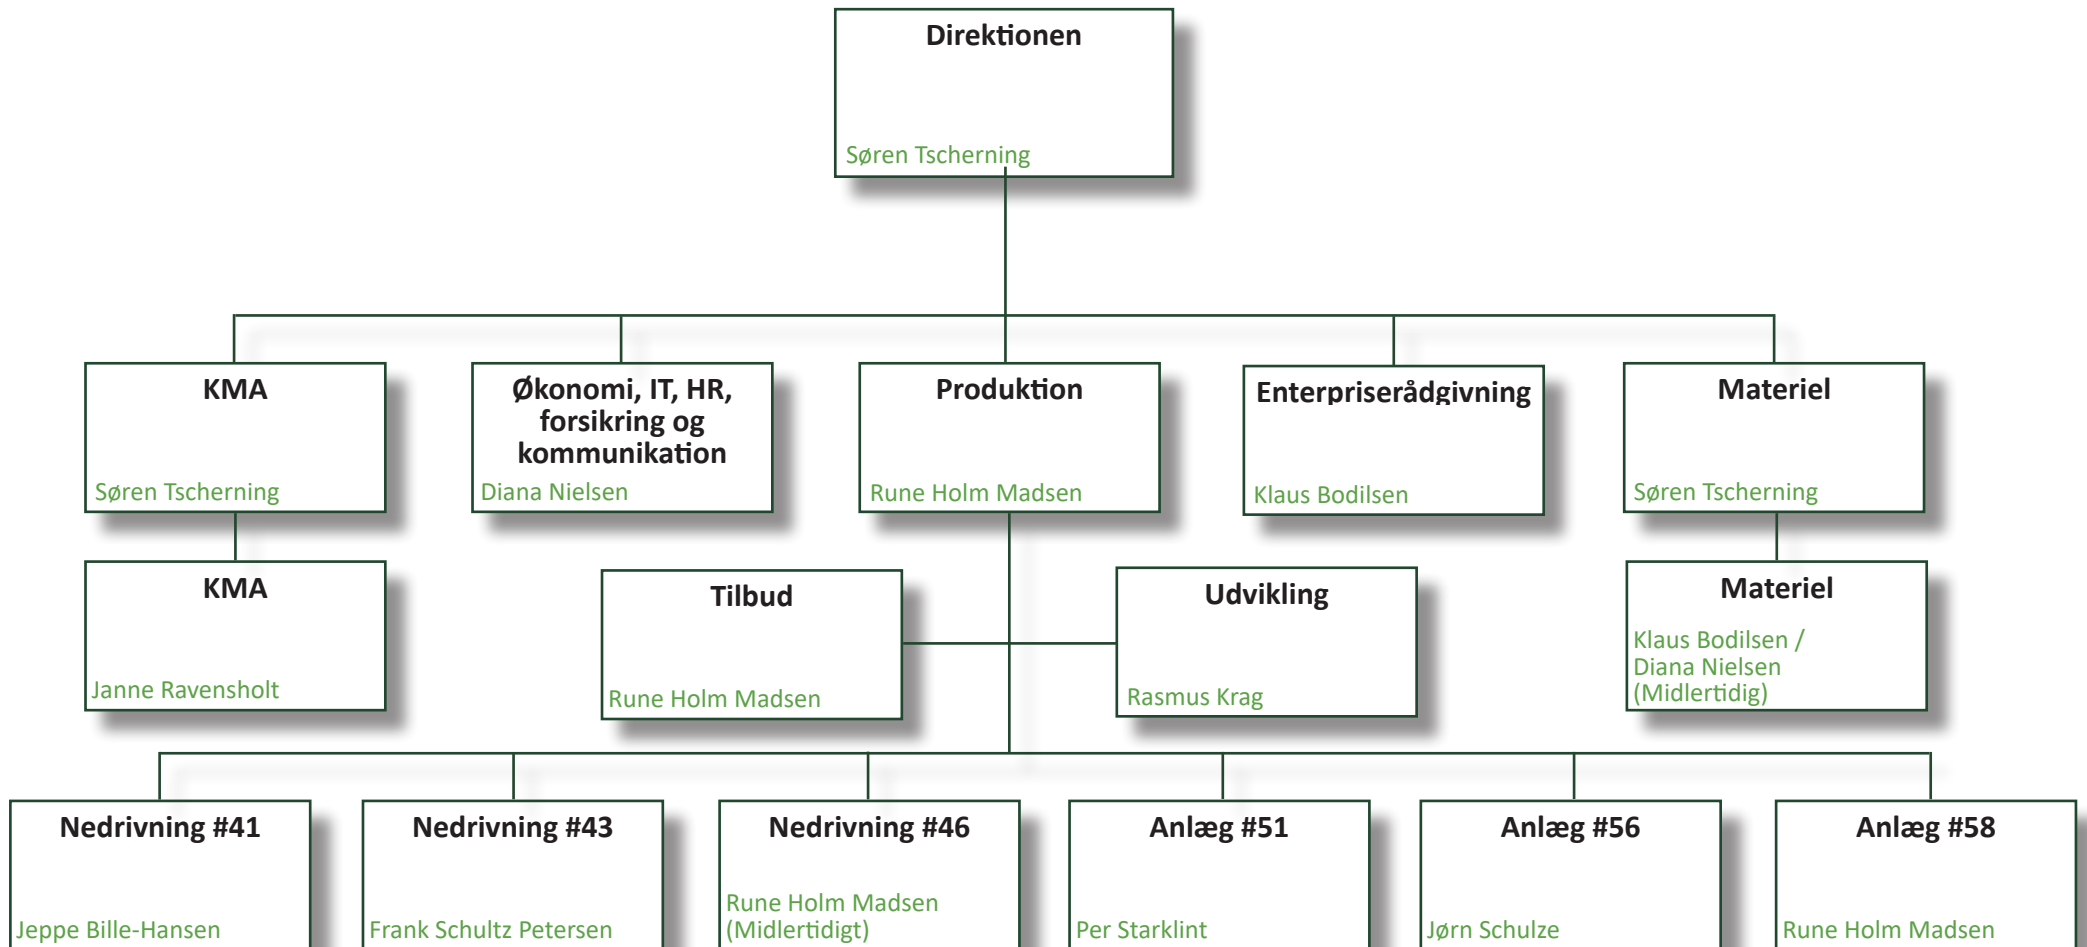

Organisationsplan

Organisation Tscherning Koncernen, Drift

Organisation økonomi, HR, administration, kommunikation og IT

Diana Nielsen

Organisation nedrivning afd. 41 Rune Holm Madsen

Organisation nedrivning afd. 46 Rune Holm Madsen

Organisation nedrivning afd. 43 Rune Holm Madsen

Organisation Tilbud afd. 40 Rune Holm Madsen

Organisation KMA

Søren Tscherning

Organisation Anlæg afd. 56 Rune Holm Madsen

Organisation Anlæg afd. 58 Rune Holm Madsen

Organisation Anlæg afd. 51 Rune Holm Madsen

Organisation materiel, værksted og kørsel