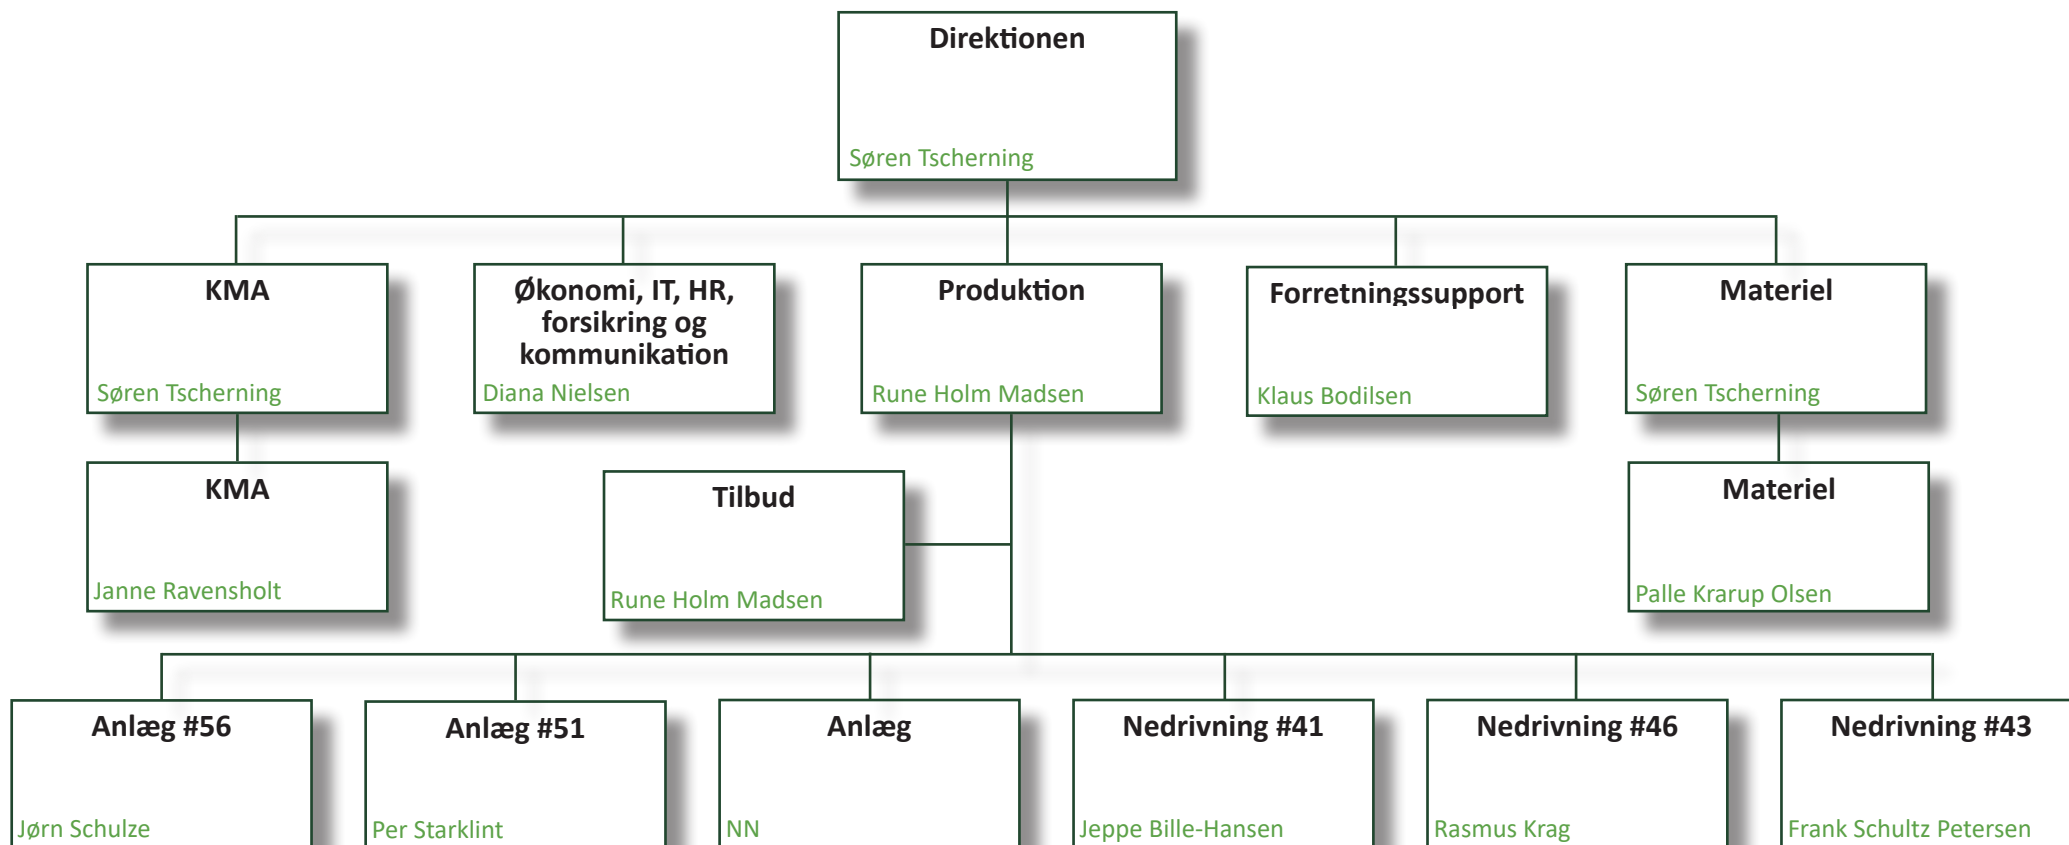

Organisationsplan

Organisation Tscherning Koncernen, Drift

Organisation økonomi, HR, administration, kommunikation og IT

Diana Nielsen

Organisation nedrivning afd. 41

Rune Holm Madsen

Organisation nedrivning afd. 46 Rune Holm Madsen

Organisation nedrivning afd. 43 Rune Holm Madsen

Organisation Tilbud afd. 40 Rune Holm Madsen

Organisation KMA

Søren Tscherning

Organisation Anlæg afd. 56 Rune Holm Madsen

Organisation Anlæg afd. 51 Rune Holm Madsen

Organisation materiel, værksted og kørsel